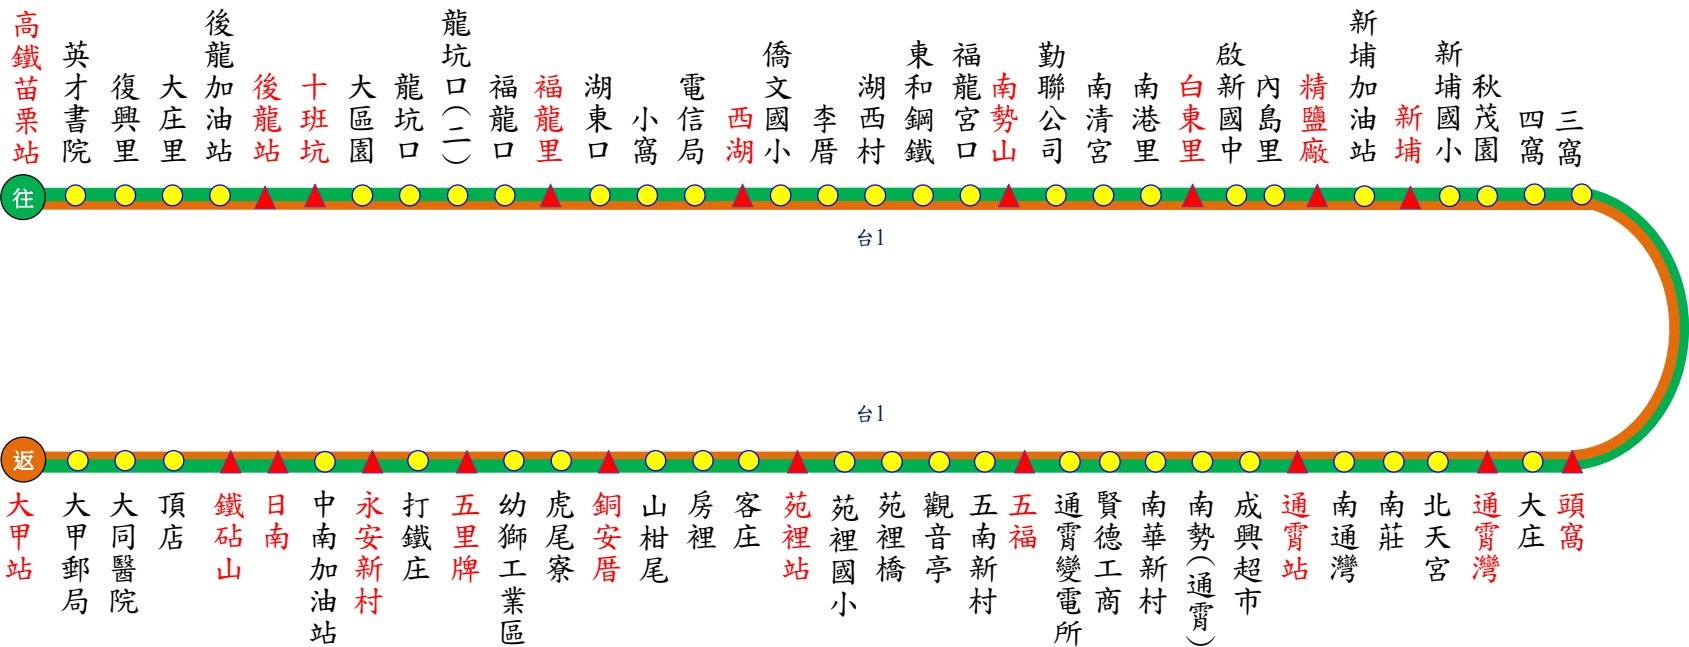

5808 高鐵苗栗站 ← 後龍、通霄、苑裡 → 大甲

105.10.18製

5808【高鐵苗栗站-大甲(經後龍、通霄、苑裡)】行車班次時刻表

高鐵苗栗站 發車	07:15	08:15	09:15	10:15	11:15	12:15	13:15	14:15	15:00	16:00	17:00	18:00	18:30	19:00
大甲 發車	05:50	06:50	07:40	08:40	09:40	10:40	11:40	12:40	13:40	14:40	15:40	16:40	17:10	17:40
備註	收費方式→依里程計費；發車時間→依表定時間													

路線說明

往程 回程
 本路線5808，請確依行駛路線搭乘。