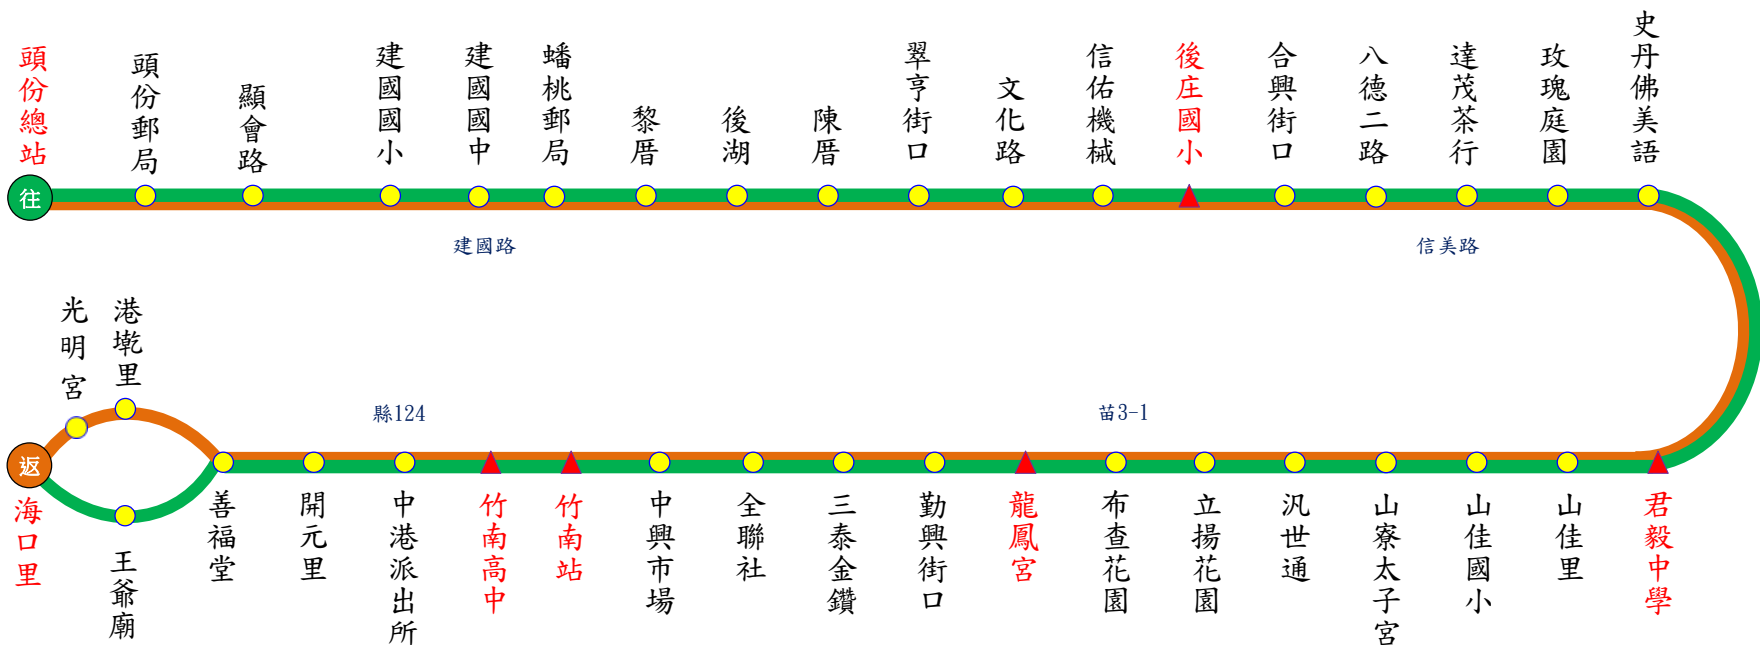

5813 頭份

後庄

海口里

111.10.24製

5813【頭份-海口里(經後庄)】行車班次時刻表

| | | | | | |
|--------|-----------------------|-------|-------|-------|-------|
| 頭份 發車 | 06:30 | 08:30 | 10:30 | 14:00 | 16:00 |
| 海口里 發車 | 07:20 | 09:20 | 11:20 | 15:00 | 16:55 |
| 備註 | 收費方式→依里程計費；發車時間→依表定時間 | | | | |

路線說明

往程 ——
 返程 ——
 本路線5813，請確依行駛路線搭乘。