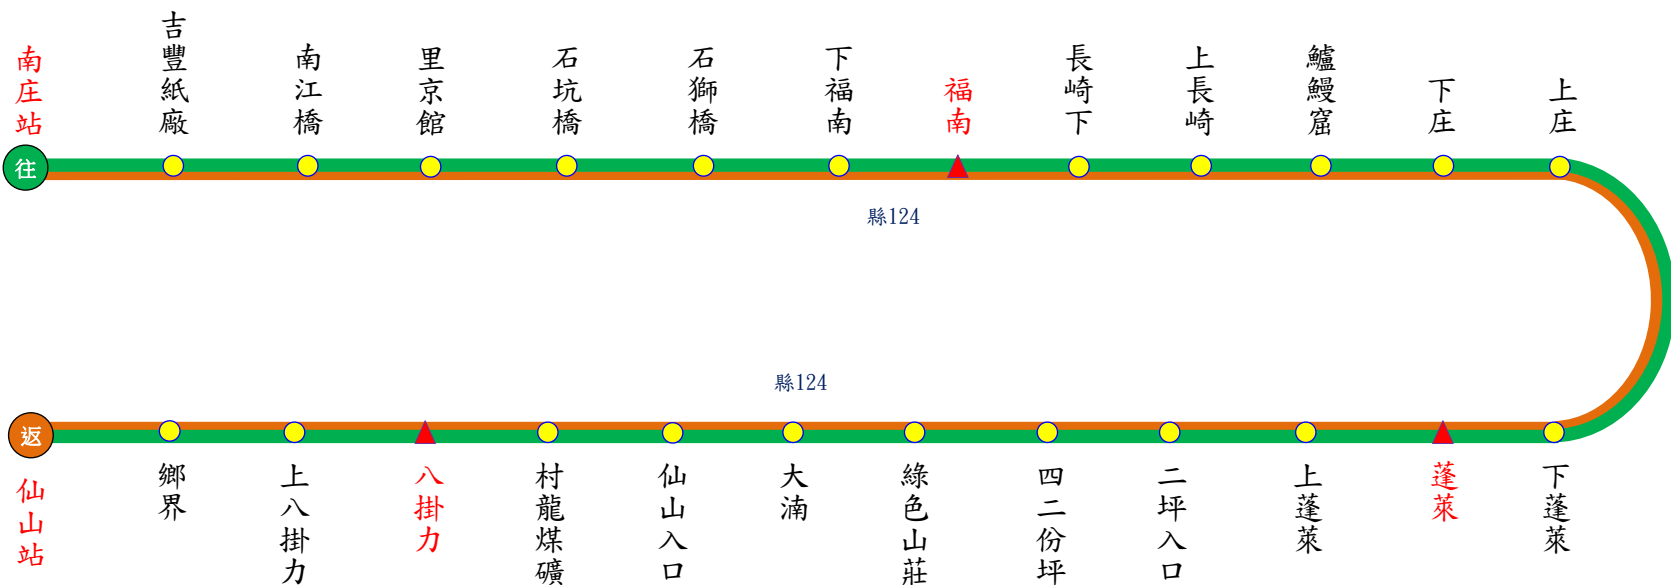

5822 南庄 ← 蓬萊 → 仙山

5822【南庄-仙山(經蓬萊)】行車班次時刻表

南庄 發車	08:00	09:40	12:40	15:40	17:30
仙山 發車	08:30	10:10	13:10	16:10	18:00
備註	收費方式→依里程計費；發車時間→依表定時間				

本公司各站聯絡電話

- 頭份站：037-685379
- 苗栗站：037-320366
- 新竹站：03-5224946
- 苑裡站：037-861050
- 南庄站：037-822415

申訴電話

- 交通部公路總局：0800-231-035
- 新竹區監理所：03-892051
- 苗栗客運：037-662111
- 苗栗客運：<http://www.mlbus.com.tw/>

圖例說明

- 雙邊設站
- ▲ 計費站

路線說明

往程 
 返程 
 本路線5822，請確依行駛路線搭乘。