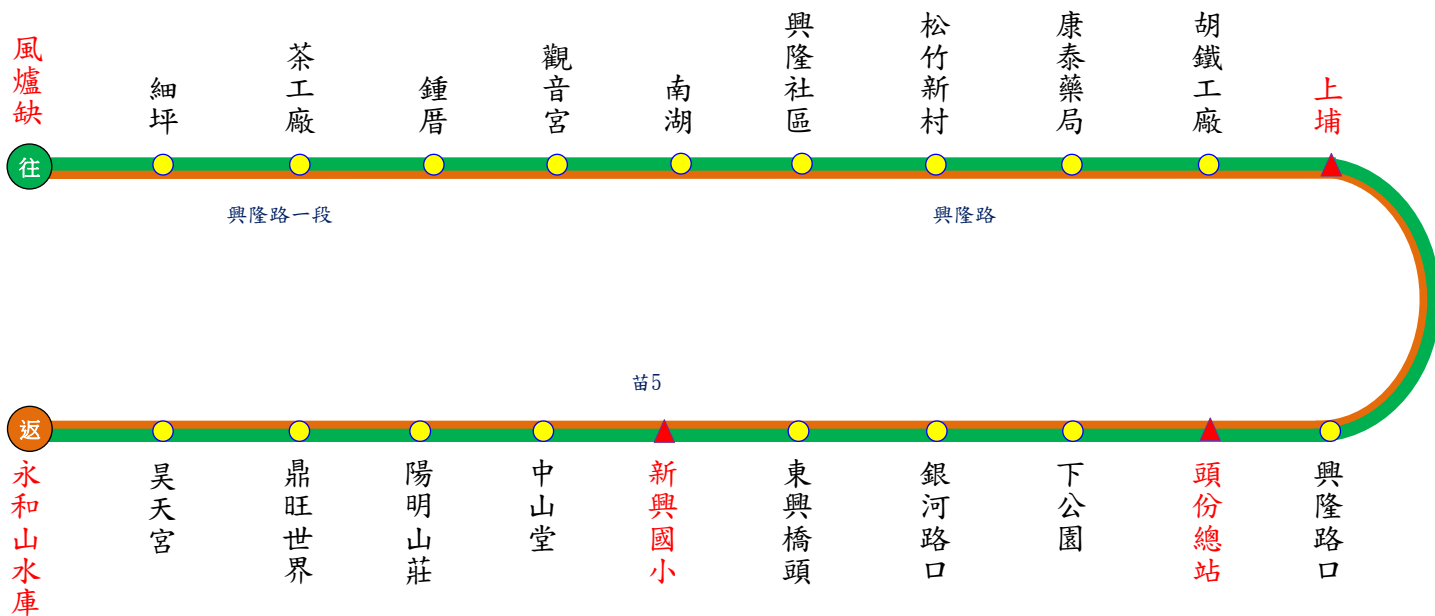

5812 風爐缺 ↔ 永和山水庫

頭份

5812【風爐缺-永和山水庫(經頭份)】行車班次時刻表

風爐缺 發車	07:15	08:30	10:10	11:30	14:45	17:20
永和山水庫 發車	08:00	09:30	11:00	12:00	15:15	17:50
備註	收費方式→依里程計費；發車時間→依表定時間					

本公司各站聯絡電話

- 頭份站：037-685379
- 苗栗站：037-320366
- 新竹站：03-5224946
- 苑裡站：037-861050
- 南庄站：037-822415

申訴電話

- 交通部公路總局：0800-231-035
- 新竹區監理所：03-892051
- 苗栗客運：037-662111
- 苗栗客運：<http://www.mlbus.com.tw/>

圖例說明

- 雙邊設站
- ▲ 計費站

路線說明

- 往程
 - 返程
- 本路線5812，請確依行駛路線搭乘。