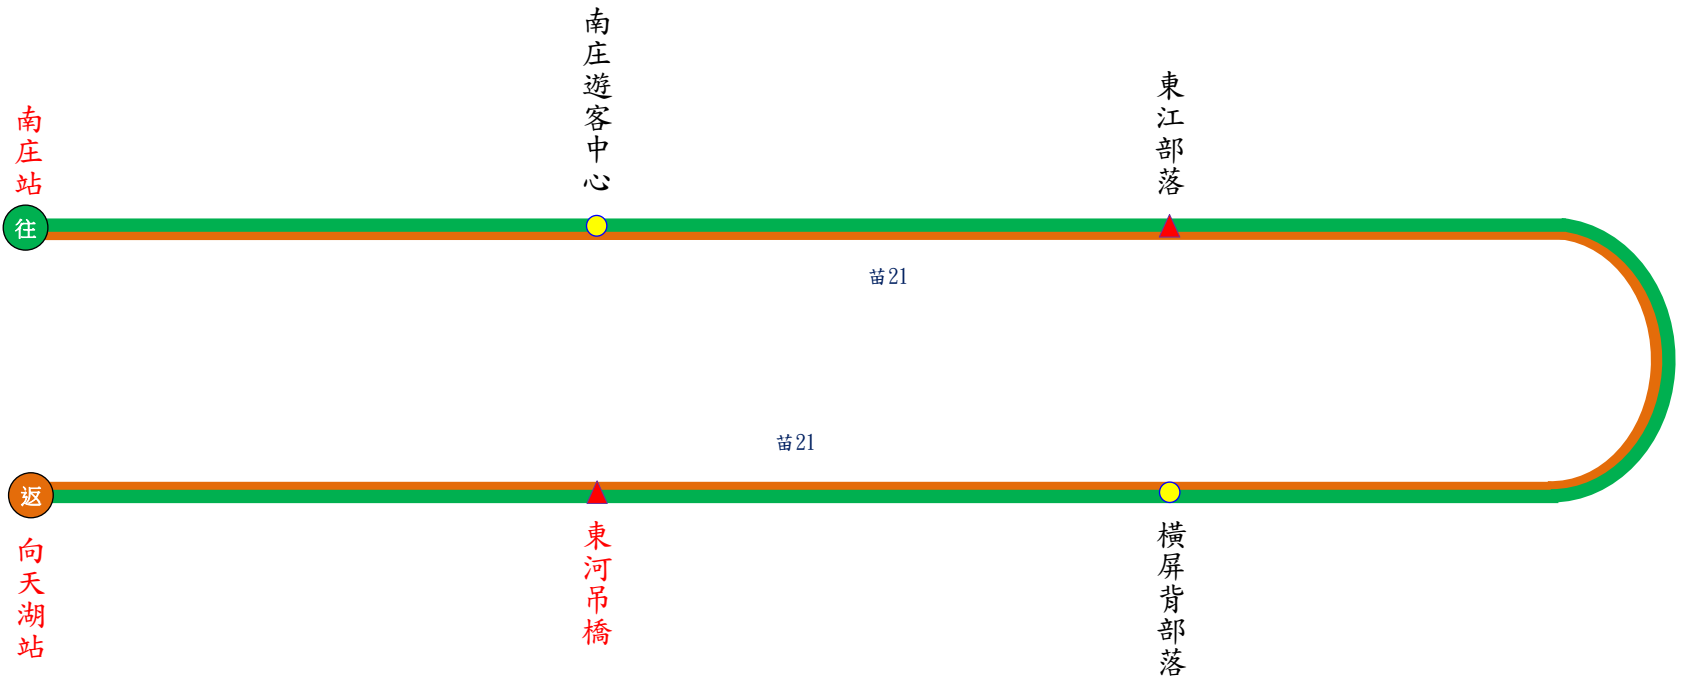

5824A 南庄 ← 東河 → 向天湖

5824A【南庄-向天湖(經東河)】行車班次時刻表

南庄 發車	09:30	10:30	12:30	15:30	17:30
向天湖 發車	10:00	11:00	13:30	16:00	18:00
備註	收費方式→依里程計費；發車時間→依表定時間				

本公司各站聯絡電話

- 頭份站：037-685379
- 苗栗站：037-320366
- 新竹站：03-5224946
- 苑裡站：037-861050
- 南庄站：037-822415

申訴電話

- 交通部公路總局：0800-231-035
- 新竹區監理所：03-892051
- 苗栗客運：037-662111
- 苗栗客運：<http://www.mlbus.com.tw/>

圖例說明

- 雙邊設站
- ▲ 計費站

路線說明

- 往程
 - 返程
- 本路線5824A，請確依行駛路線搭乘。