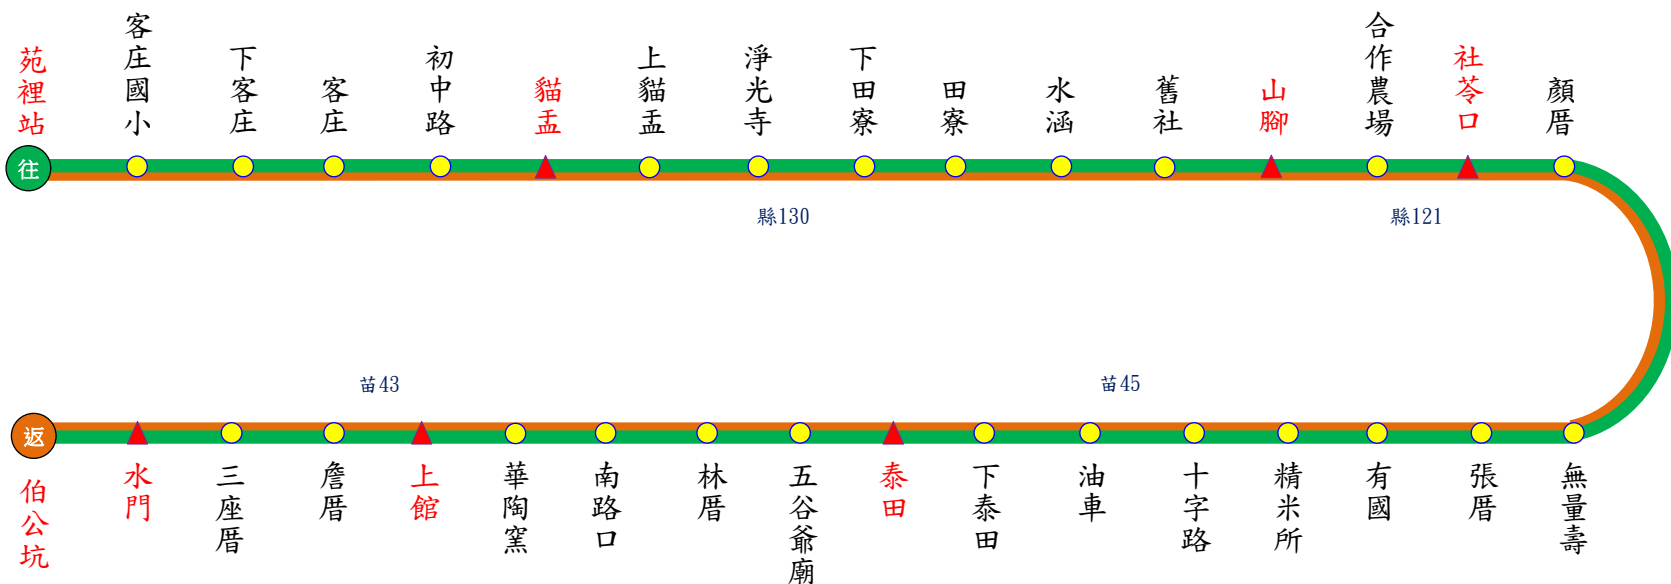

5818 苑裡

伯公坑

5818【苑裡-伯公坑(經水門)】行車班次時刻表

苑裡 發車	07:00	10:10	12:20	15:30	16:40	17:45
伯公坑 發車	07:35	10:45	12:55	16:05	17:25	18:20
備註	收費方式→依里程計費；發車時間→依表定時間					

本公司各站聯絡電話

- 頭份站：037-685379
- 苗栗站：037-320366
- 新竹站：03-5224946
- 苑裡站：037-861050
- 南庄站：037-822415

申訴電話

- 交通部公路總局：0800-231-035
- 新竹區監理所：03-5892051
- 苗栗客運：037-662111
- 苗栗客運：<http://www.mlbus.com.tw/>

圖例說明

- 雙邊設站
- ▲ 計費站

路線說明

- 往程
 - 返程
- 本路線5818，請確依行駛路線搭乘。