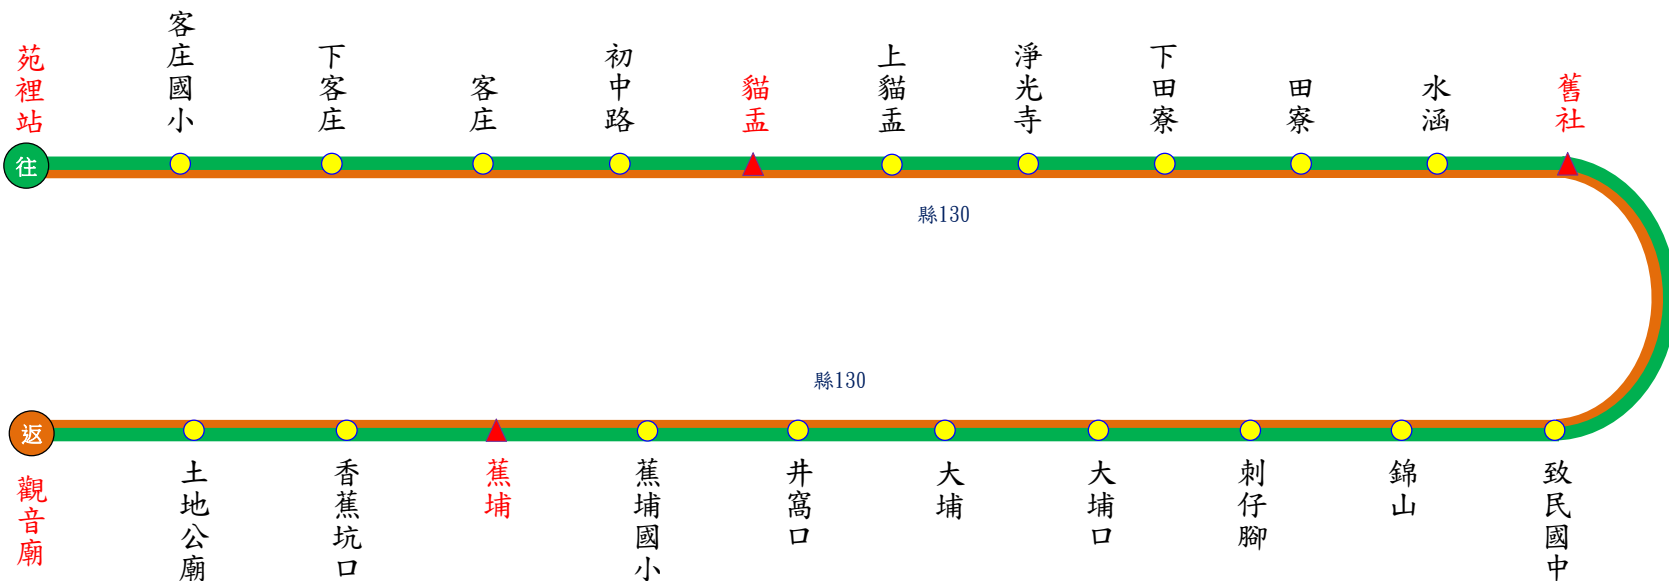

# 5819 苑裡 ← 蕉埔 → 觀音廟

5819【苑裡-觀音廟(經蕉埔)】行車班次時刻表

苑裡 發車	07:20	09:00	11:40	14:20	15:20
觀音廟 發車	07:45	09:25	12:05	14:45	15:45
備註	收費方式→依里程計費；發車時間→依表定時間				

## 圖例說明

- 雙邊設站
- ▲ 計費站

## 路線說明

- 往程
  - 返程
- 本路線5819，請確依行駛路線搭乘。