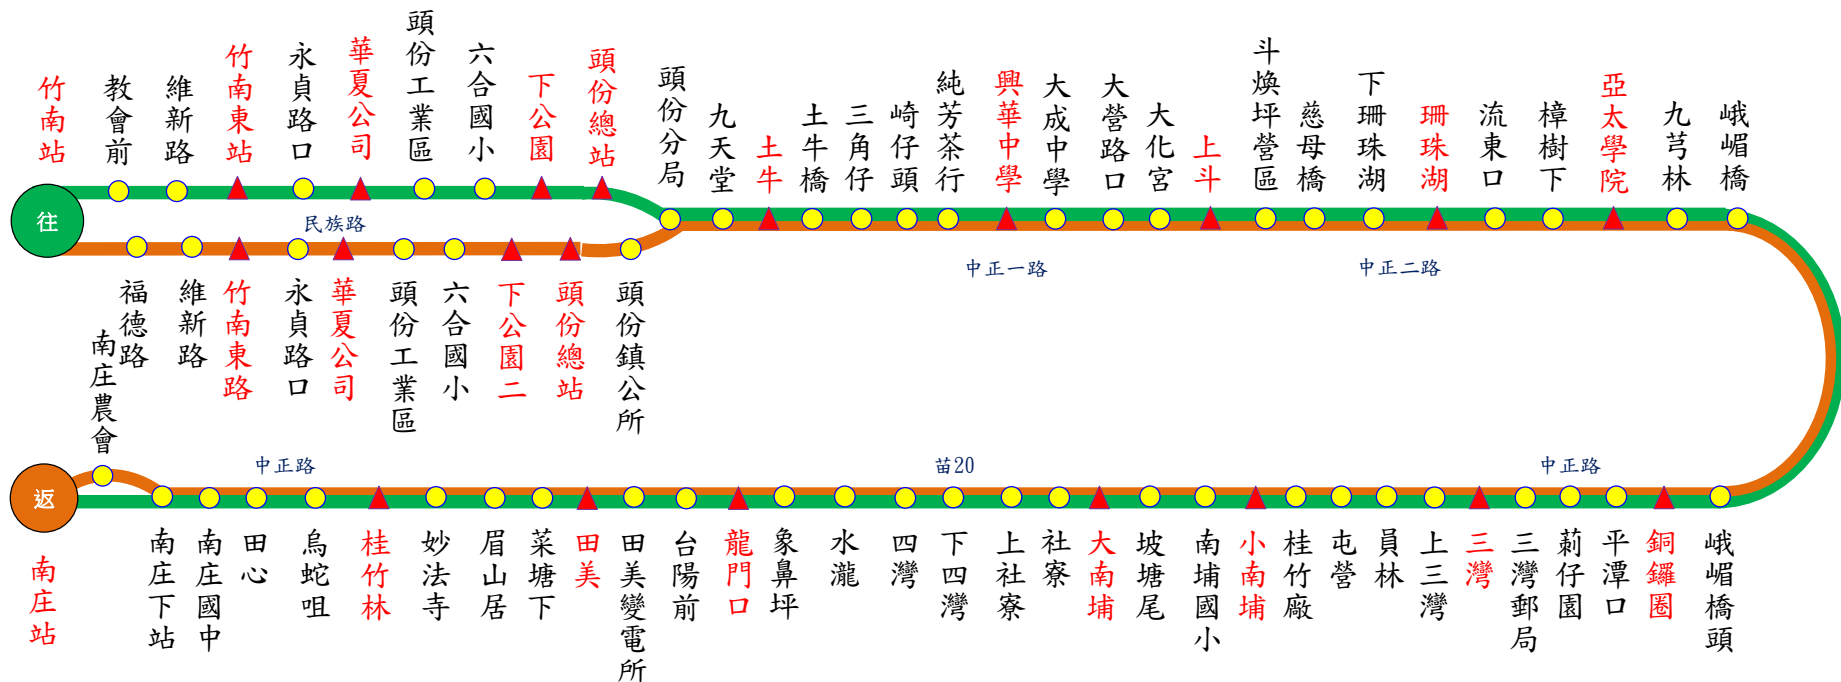

# 5806 竹南 ← 南庄

頭份、大南埔

107.11.01製

5806【竹南-南庄(經頭份、大南埔)】行車班次時刻表

竹南 發車	06:10	06:40	07:10	08:10	09:10	10:10	11:20	13:00	14:10	15:10	16:10	17:10	19:20	20:20	21:30
南庄 發車	06:00	06:10	06:40	07:35	08:40	09:50	11:20	12:15	13:05	14:40	16:00	18:25	18:55	19:40	20:30
備註	收費方式→依里程計費；發車時間→依表定時間														

路線說明

往程   
 返程   
 本路線5806，請確依行駛路線搭乘。