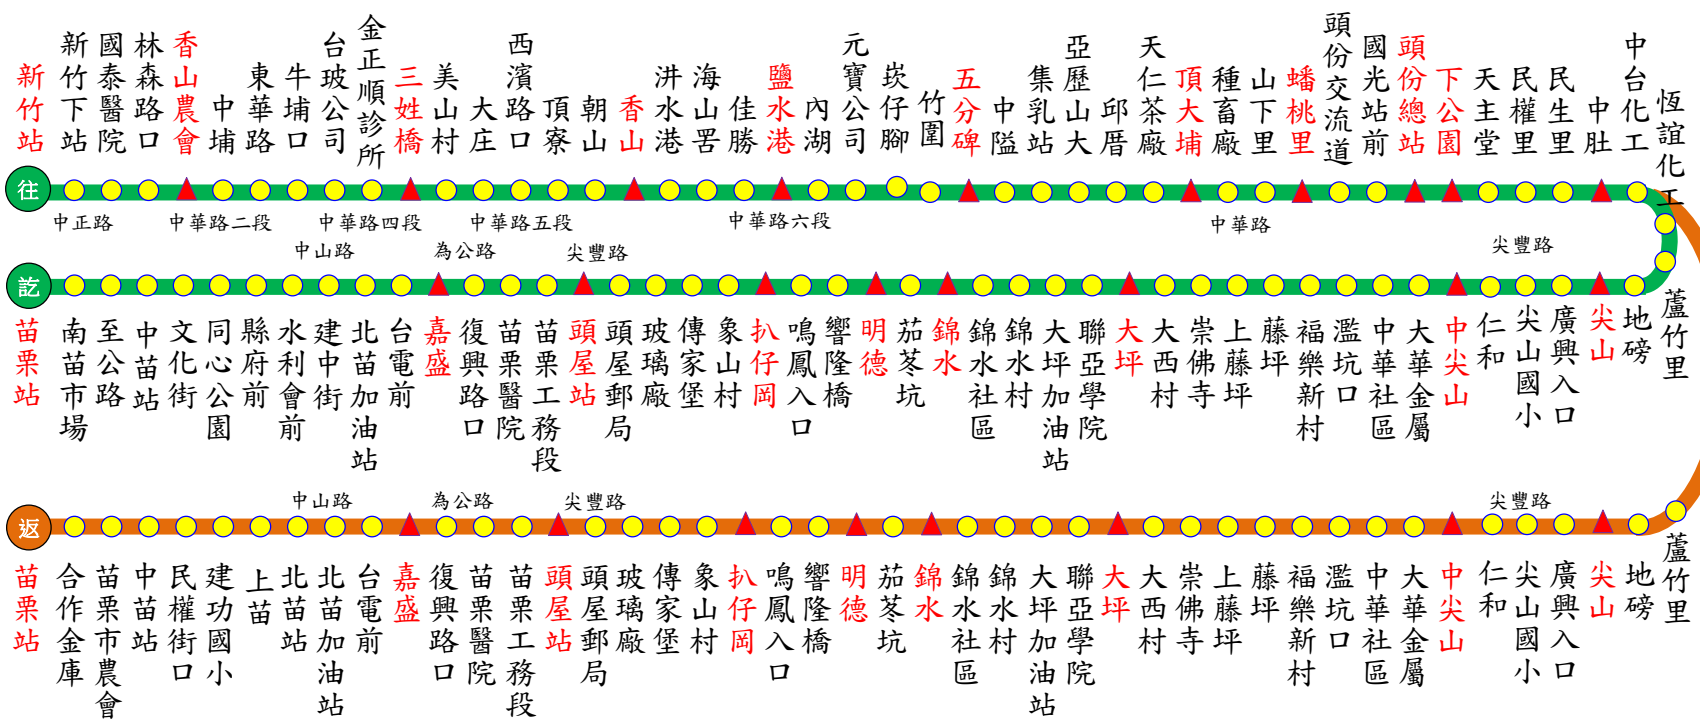

# 5801 新竹

# 苗栗

111.2.7製

新竹 發車	06:00 06:20 07:00 07:20 08:00 08:20 09:00 09:20 10:00 10:20 11:00 13:00 14:20 15:00 15:20 16:00 16:20 17:00 18:20 19:10 19:40 20:40 21:30
苗栗 發車	06:00 06:40 07:10 08:20 08:40 09:20 10:20 11:30 12:40 13:10 13:40 14:20 14:40 15:20 16:20 16:40 17:20 17:40 19:00 19:40 20:40 21:10
備註	收費方式→依里程計費；發車時間→依表定時間