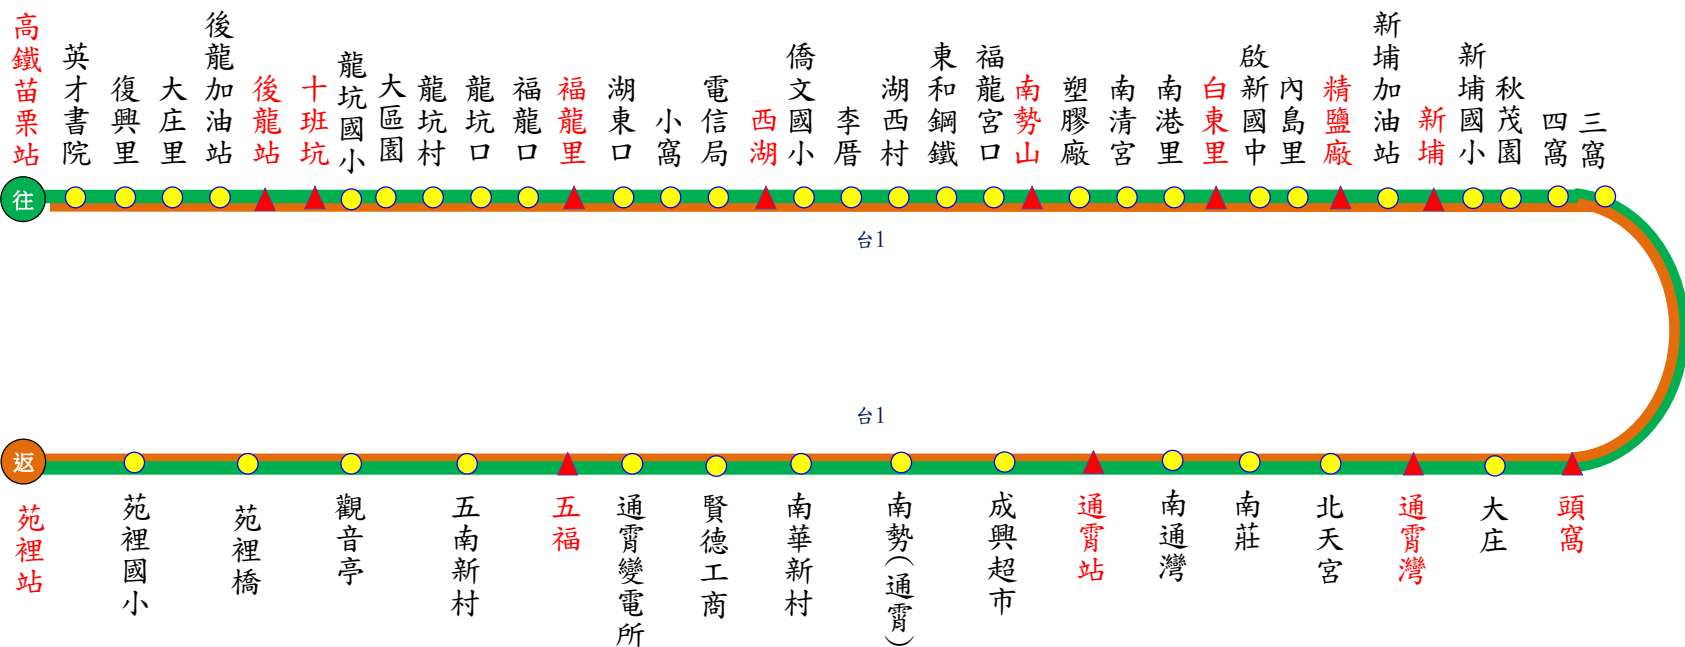

5808 高鐵苗栗站

經後龍、通霄

苑裡

111.3.15製

5808【高鐵苗栗站-苑裡(經後龍、通霄)】行車班次時刻表

高鐵路苗栗站 發車	07:20	08:30	10:15	11:15	12:20	16:15	17:15	18:30
苑 裡 發車	06:20	07:20	08:45	09:45	11:20	13:45	15:45	17:20
備 註	收費方式→依里程計費；發車時間→依表定時間							

路線說明

往程 回程
 本路線5808，請確依行駛路線搭乘。