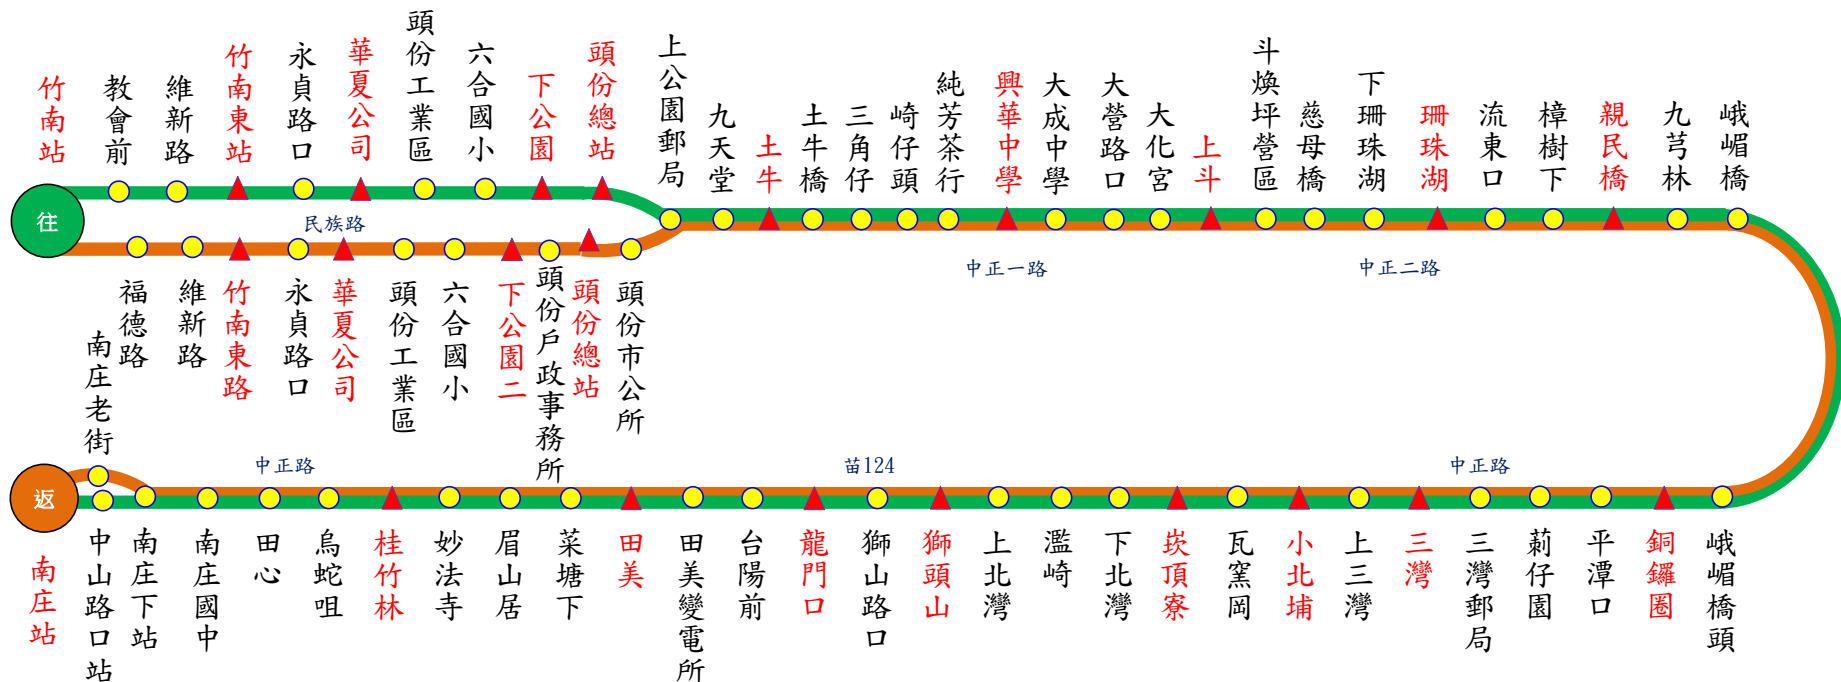

5805 竹南

頭份、獅頭山

南庄

111.10.28製

5805【竹南-南庄(經頭份、獅頭山)】行車班次時刻表

竹南 發車	07:30	08:50	09:30	10:30	14:30	16:30	18:20
南庄 發車	06:25	08:10	09:00	10:50	15:30	16:40	17:45
備註	收費方式→依里程計費；發車時間→依表定時間						

本公司各站聯絡電話

- 頭份站：037-685379
- 苗栗站：037-320366
- 新竹站：03-5328251
- 苑裡站：037-861050
- 南庄站：037-822415

申訴電話

- 交通部公路總局：0800-231-035
- 新竹區監理所：03-5892051
- 苗栗客運：037-662111
- 苗栗客運：<http://www.mlbus.com.tw/>

圖例說明

- 雙邊設站
- ▲ 計費站

路線說明

- 往程
 - 返程
- 本路線5805，請確依行駛路線搭乘。