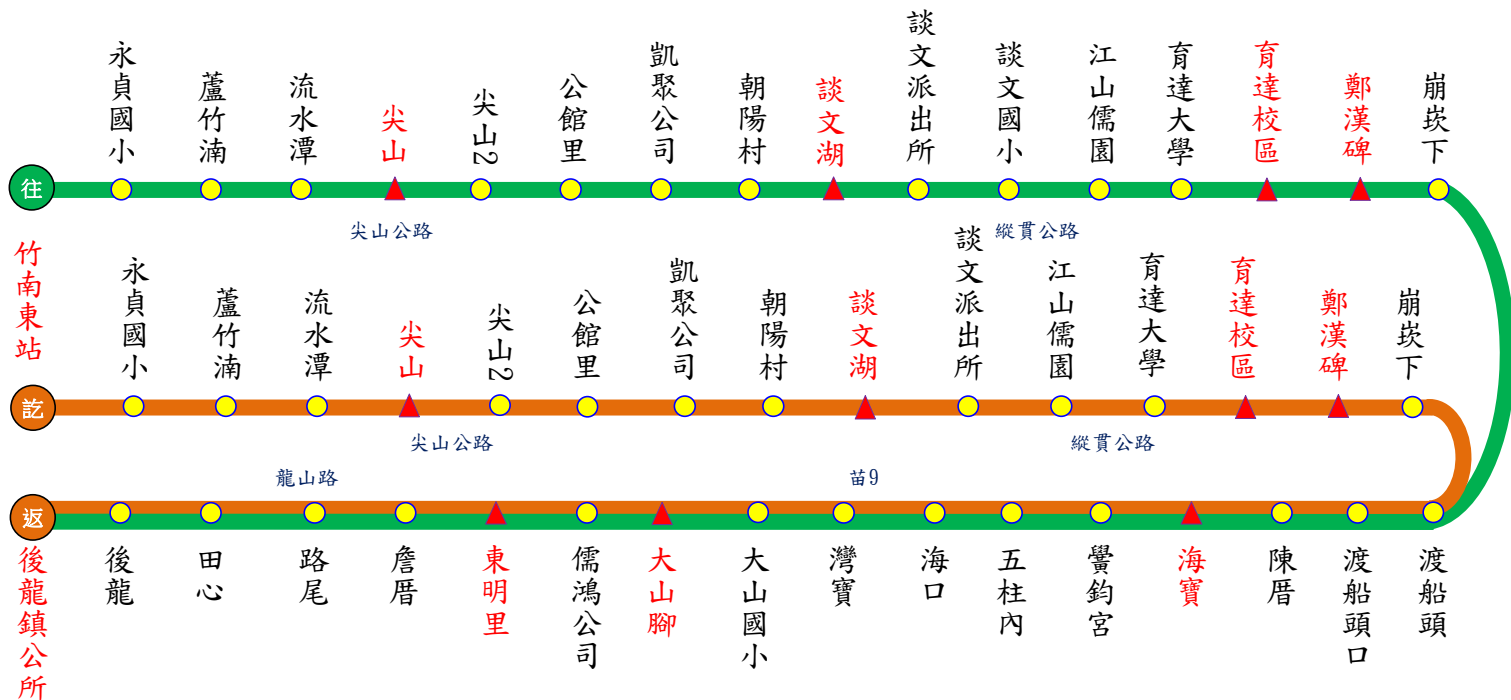

5811 竹南

海寶里

後龍

111.12.21製

5811【竹南-後龍(經海寶里)】行車班次時刻表

竹南 發車	06:10 07:30 09:50 11:50 14:40 16:40
後龍 發車	06:50 08:35 10:50 13:00 15:45 17:25
備註	收費方式→依里程計費；發車時間→依表定時間

本公司各站聯絡電話

- 頭份站：037-685379
- 苗栗站：037-320366
- 新竹站：03-5328251
- 苑裡站：037-861050
- 南庄站：037-822415

申訴電話

- 交通部公路總局：0800-231-035
- 新竹區監理所：03-5892051
- 苗栗客運：037-662111
- 苗栗客運：<http://www.mlbus.com.tw/>

圖例說明

- 雙邊設站
- ▲ 計費站

路線說明

往程 
 返程 
 本路線5811，請確依行駛路線搭乘。