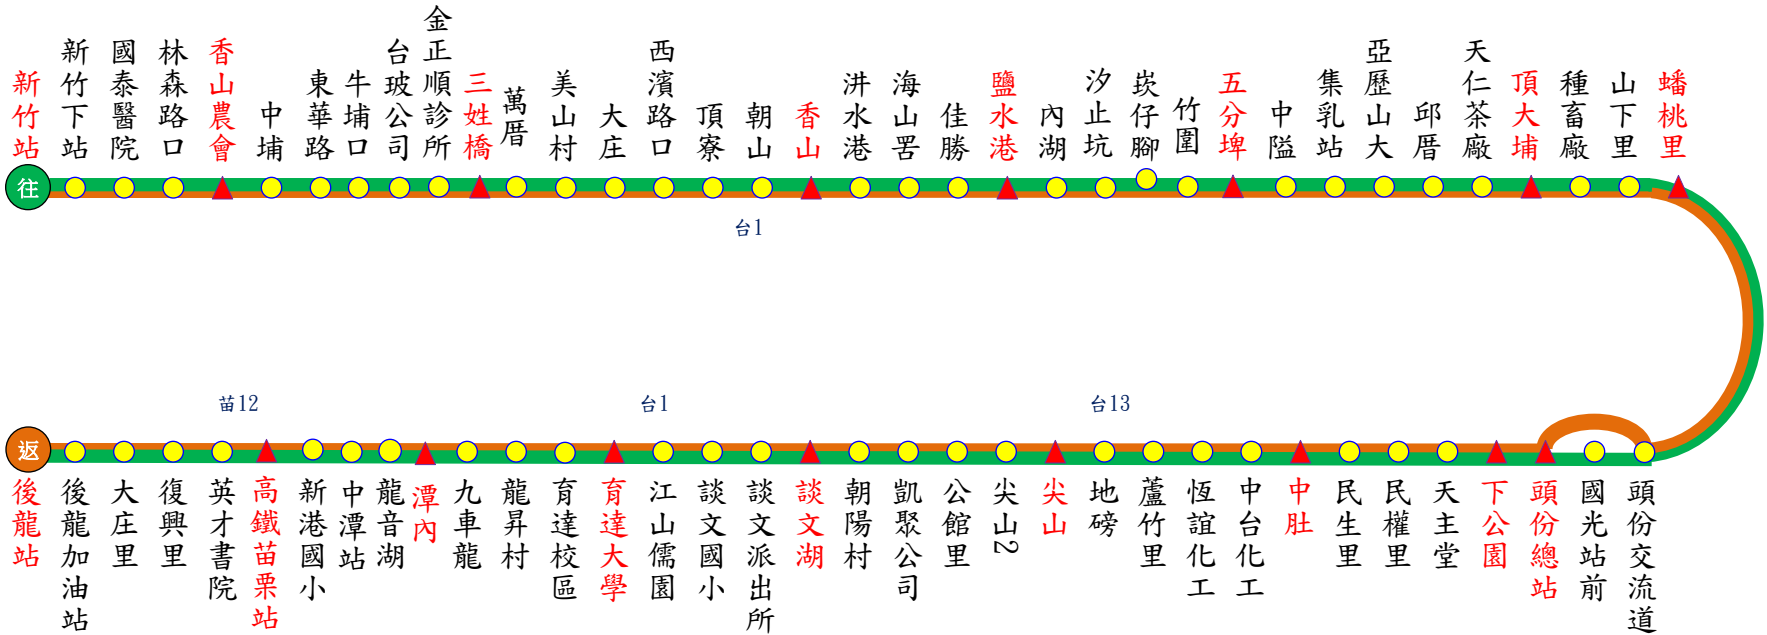

# 5807A 新竹 ← 頭份、高鐵苗栗站 → 後龍

115.04.24製

5807A【新竹-後龍(經頭份、高鐵苗栗站)】行車班次時刻表

新竹 發車	06:45 08:50 09:50 11:40 12:40 13:40 14:40 15:40 17:40
後龍 發車	06:50 08:00 09:00 10:00 12:00 13:50 14:50 15:50 18:10
備註	收費方式→依里程計費；發車時間→依表定時間

時刻表

本公司各站聯絡電話

- 頭份站：037-685379
- 苗栗站：037-320366
- 新竹站：03-5328251
- 苑裡站：037-861050
- 南庄站：037-822415

本公司5807A線接受政府補貼與旅客監督，服務不滿意之處，請隨時告知以便改善，申訴電話：

- 交通部公路局：0800-231-035
- 傳真專線：02-23070245
- 新竹區監理所：03-5892051
- 苗栗客運：037-662111
- 苗栗客運：<http://www.mlbus.com.tw/>

圖例說明

- 雙邊設站
- ▲ 計費站

路線說明

往程 ——  
 返程 ——  
 本路線5807A，請確依行駛路線搭乘。