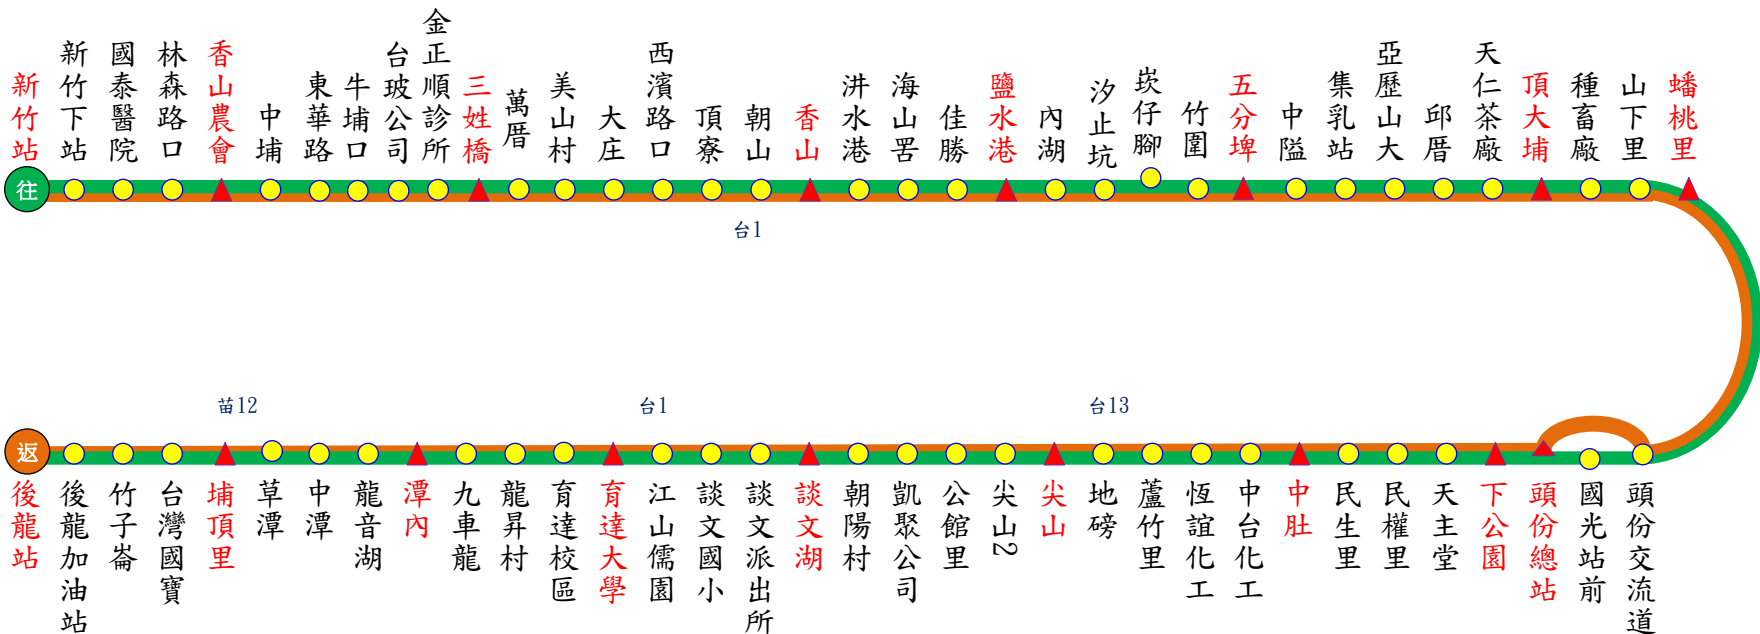

5807 新竹

頭份

後龍

115.04.24製

5807【新竹-後龍(經頭份)】行車班次時刻表	
新竹 發車	07:40 16:40
後龍 發車	11:00 17:00
備註	收費方式→依里程計費；發車時間→依表定時間

時刻表

- 本公司各站聯絡電話
- 頭份站：037-685379
 - 苗栗站：037-320366
 - 新竹站：03-5328251
 - 苑裡站：037-861050
 - 南庄站：037-822415

- 本公司5807線接受政府補貼與旅客監督，服務不滿意之處，請隨時告知以便改善，申訴電話：
- 交通部公路局：0800-231-035
 - 傳真專線：02-23070245
 - 新竹區監理所：03-5892051
 - 苗栗客運：037-662111
 - 苗栗客運：<http://www.mlbus.com.tw/>

圖例說明

- 雙邊設站
- ▲ 計費站

路線說明

往程

返程

本路線5807，請確依行駛路線搭乘。