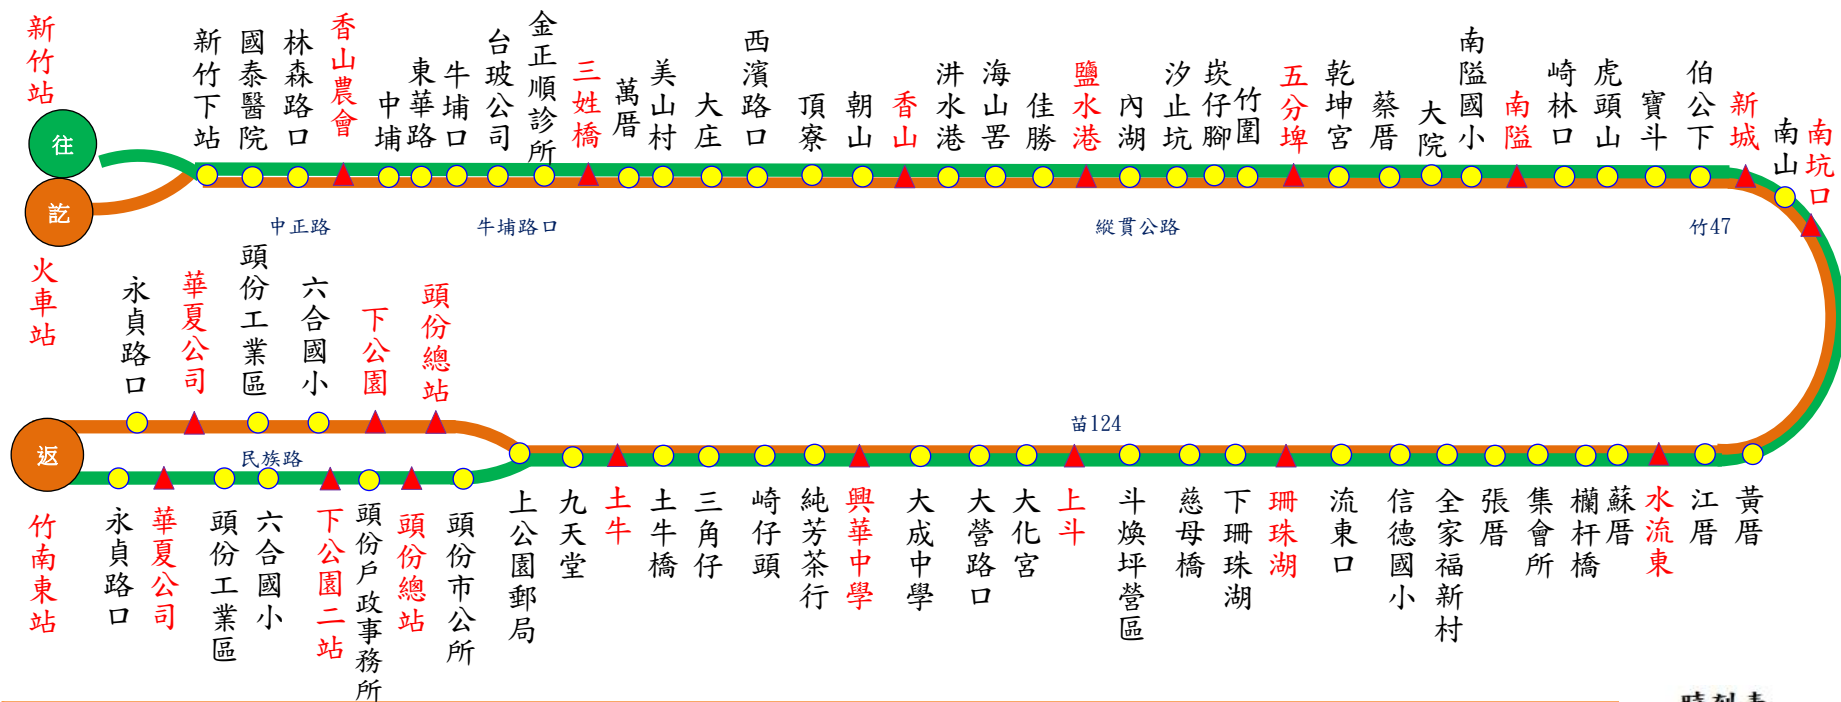

# 5823 新竹 ← 新城、水流東 → 竹南

115.04.24製

新竹 發車	07:35	10:45	17:40
竹南 發車	06:10	09:00	16:00
備註	收費方式→依里程計費；發車時間→依表定時間		

- 本公司各站聯絡電話
- 頭份站：037-685379
  - 苗栗站：037-320366
  - 新竹站：03-5328251
  - 苑裡站：037-861050
  - 南庄站：037-822415

- 本公司5823線接受政府補貼與旅客監督，服務不滿意之處，請隨時告知以便改善，申訴電話：
- 交通部公路局：0800-231-035
  - 傳真專線：02-23070245
  - 新竹區監理所：03-5892051
  - 苗栗客運：037-662111
  - 苗栗客運：<http://www.mlbus.com.tw/>

圖例說明

- 雙邊設站
- ▲ 計費站

路線說明

往程 ——

返程 ——

本路線5823，請確依行駛路線搭乘。