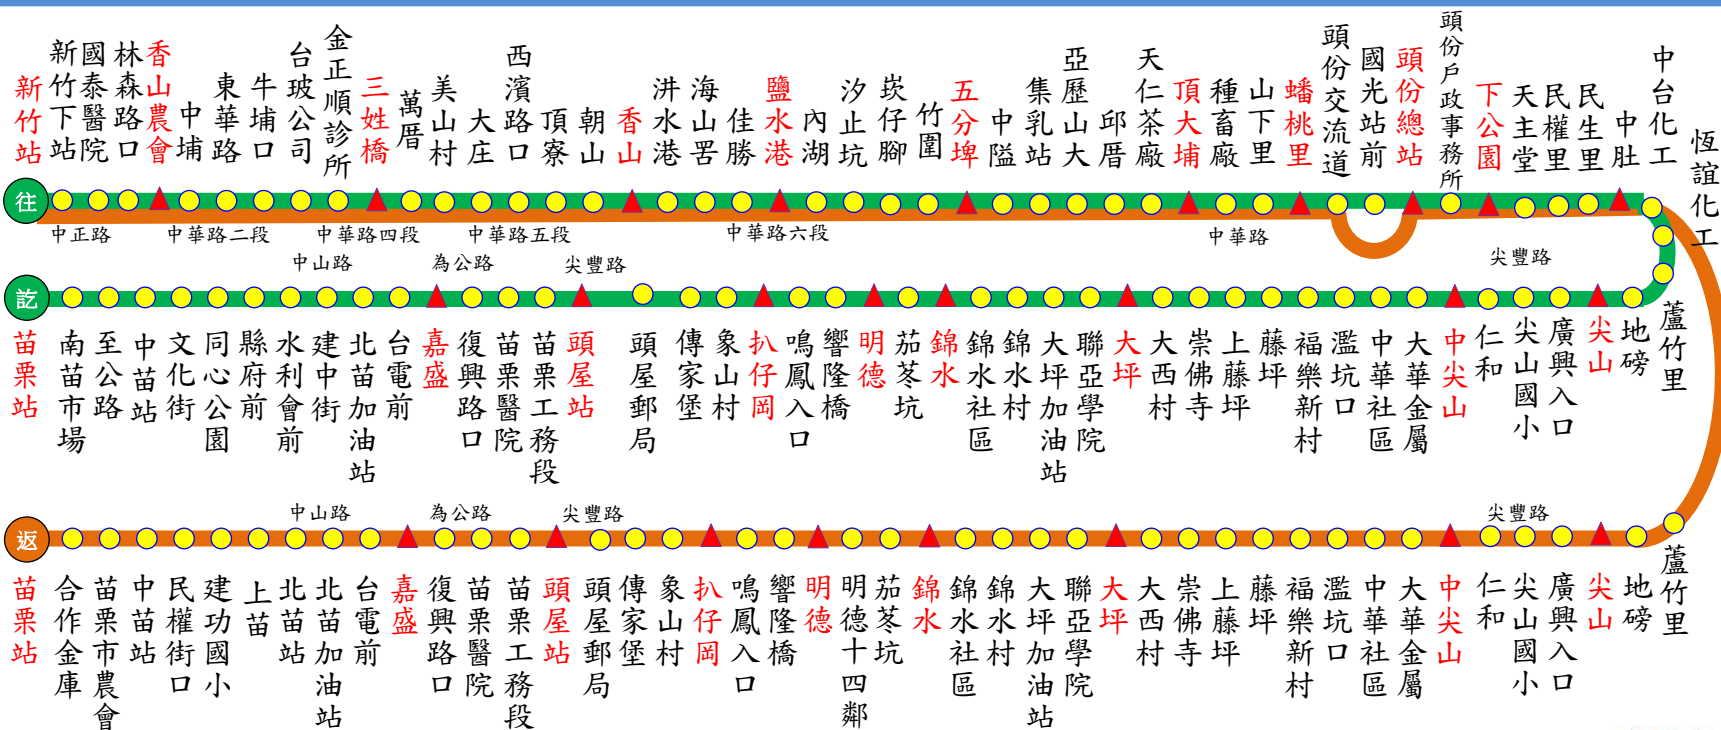

5801 新竹

苗栗

115.06.15製

5801【新竹-苗栗(經頭份、明德)】行車班次時刻表

新竹 發車	06:00 06:20 07:10 08:10 09:20 10:20 11:20 13:10 14:10 15:00 16:20 17:00 18:50 19:40 21:00
苗栗 發車	06:00 06:20 07:10 08:20 09:20 10:20 11:30 12:20 14:20 15:00 16:20 16:50 18:40 19:30
備註	收費方式→依里程計費；發車時間→依表定時間