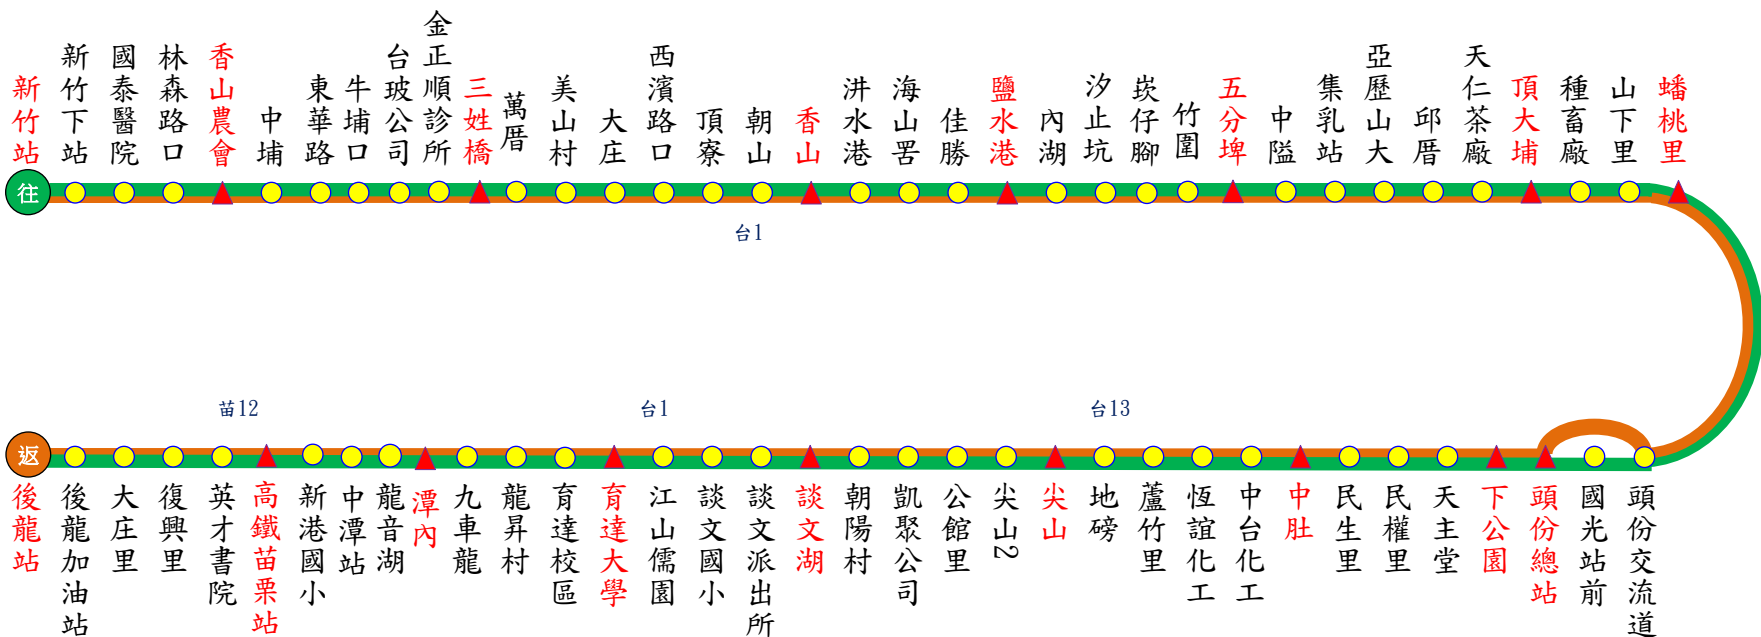

5807A 新竹 ← 頭份、高鐵苗栗站 → 後龍

115.06.15製

5807A【新竹-後龍(經頭份、高鐵苗栗站)】行車班次時刻表

新竹 發車	06:45 08:50 09:50 11:40 12:40 13:40 14:40 15:40 17:40
後龍 發車	06:50 08:00 09:00 10:00 12:00 13:50 14:50 15:50 18:10
備註	收費方式→依里程計費；發車時間→依表定時間

時刻表

本公司各站聯絡電話

- 頭份站：037-685379
- 苗栗站：037-320366
- 新竹站：03-5328251
- 苑裡站：037-861050
- 南庄站：037-822415

本公司5807A線接受政府補貼與旅客監督，服務不滿意之處，請隨時告知以便改善，申訴電話：

- 交通部公路局：0800-231-035
- 傳真專線：02-23070245
- 新竹區監理所：03-5892051
- 苗栗客運：037-662111
- 苗栗客運：<http://www.mlbus.com.tw/>

圖例說明

- 雙邊設站
- ▲ 計費站

路線說明

往程 █
 返程 █
 本路線5807A，請確依行駛路線搭乘。