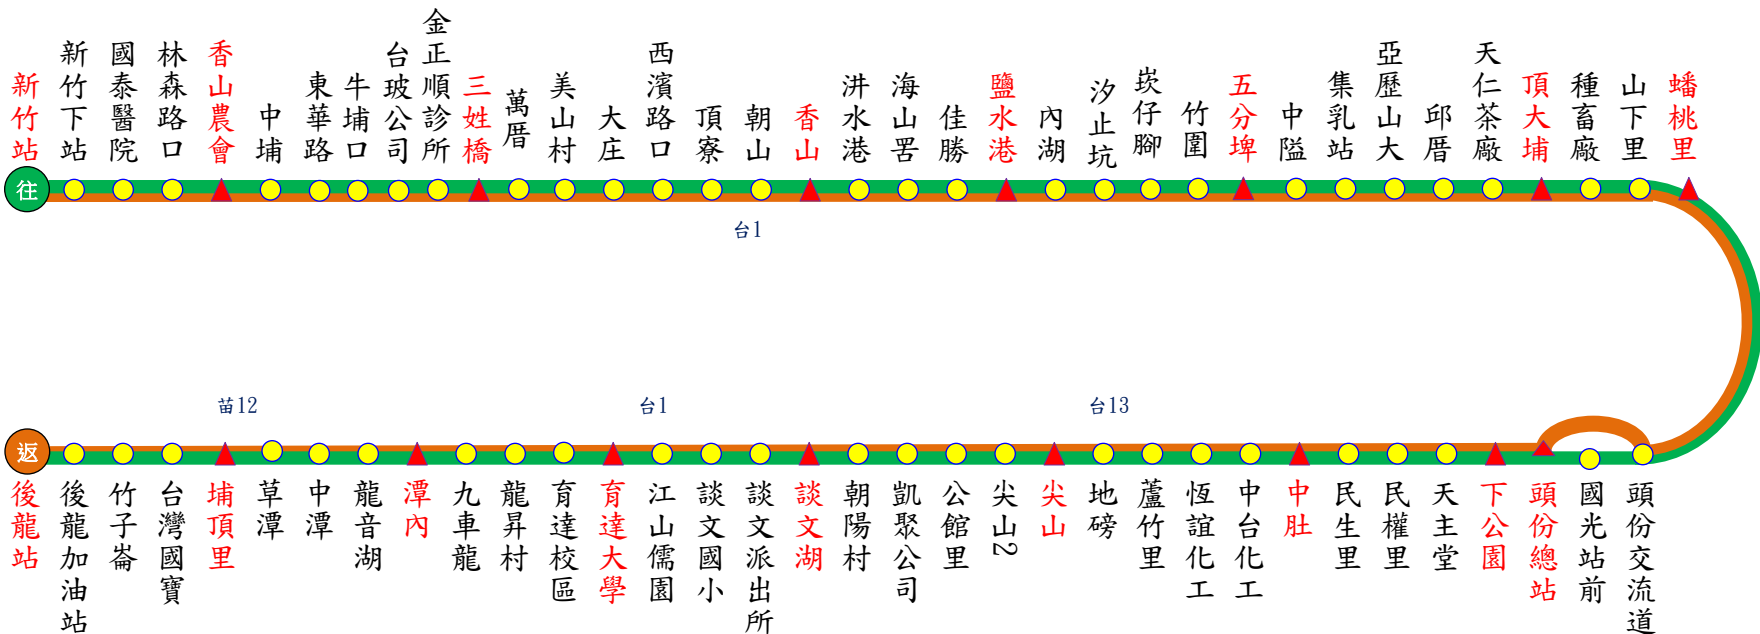

# 5807 新竹

## 頭份

# 後龍

115.06.15製

| 5807【新竹-後龍(經頭份)】行車班次時刻表 |                       |
|-------------------------|-----------------------|
| 新竹 發車                   | 07:40 16:40           |
| 後龍 發車                   | 11:00 17:00           |
| 備註                      | 收費方式→依里程計費；發車時間→依表定時間 |

圖例說明

- 雙邊設站
- ▲ 計費站

路線說明

往程 █

返程 █

本路線5807，請確依行駛路線搭乘。